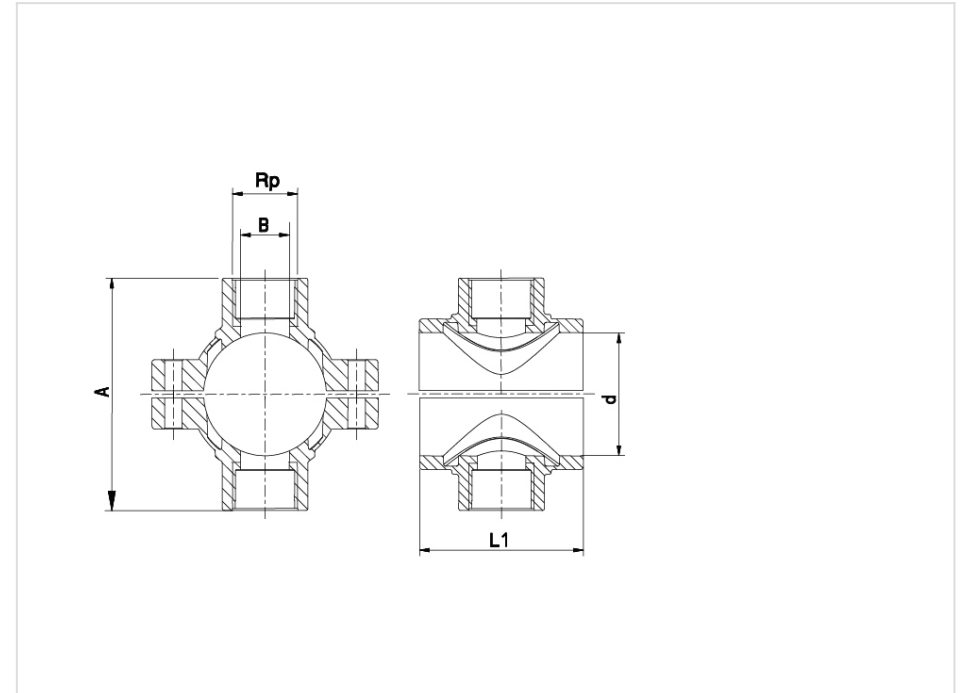

# СЕДЕЛКА С ДВУМЯ ОТВОДАМИ С УСИЛИВАЮЩИМИ КОЛЬЦАМИ - 161760

#161760

**Материал корпуса:** Polypropylene, high-grade copolymer.

**Уплотнительный материал:** NBR

## Family Products

Product Code	dmm	Rpinch	Amm	Bmm	Hmm	Lmm	Номинальное давление воды	Вес <sub>г</sub>	Шт в пакете	Единиц в коробке
161760020005	20	1/2"	66	10	45	70	PN 12.5	73	1	300
161760025005	25	1/2"	71	15	50	75	PN 12.5	81	1	250
161760025007	25	3/4"	73	15	50	75	PN 12.5	86	1	250
161760032005	32	1/2"	80	16	60	92	PN 12.5	144	1	140
161760032007	32	3/4"	82	19	60	92	PN 12.5	148	1	140
161760032010	32	1"	84	20	60	92	PN 12.5	163	1	140
161760040005	40	1/2"	89	16	60	92	PN 12.5	153	1	120
161760040007	40	3/4"	91	19	60	92	PN 12.5	157	1	120
161760040010	40	1"	98	25	60	92	PN 12.5	174	1	120
161760050005	50	1/2"	102	16	73	106	PN 12.5	193	1	80
161760050007	50	3/4"	104	21	73	106	PN 12.5	196	1	80
161760050010	50	1"	109	25	73	106	PN 12.5	210	1	80
161760050013	50	1 1/4"	117	25	73	106	PN 12.5	260	1	80

Product Code	dmm	Rpinch	Amm	Bmm	Hmm	Lmm	Номинальное давление воды	Весg	Шт в пакете	Единиц в коробке
161760063005	63	1/2"	116	16	84	116	PN 12.5	293	1	80
161760063007	63	3/4"	118	20	84	116	PN 12.5	296	1	70
161760063010	63	1"	123	25	84	116	PN 12.5	310	1	70
161760063013	63	1 1/4"	132	32	84	116	PN 12.5	354	1	60
161760063015	63	1 1/2"	133	39	84	116	PN 12.5	382	1	60
161760075013	75	1 1/4"	144	32	98	122	PN 10	438	1	50
161760075015	75	1 1/2"	145	40	98	122	PN 10	465	1	50
161760075020	75	2"	155	40	98	122	PN 10	513	1	40
161760075005	75	1/2"	128	16	98	122	PN 12.5	382	1	60
161760075007	75	3/4"	130	20	98	122	PN 12.5	382	1	60
161760075010	75	1"	135	25	98	122	PN 10	397	1	50
161760090005	90	1/2"	143	16	105	141	PN 12.5	467	1	45
161760090007	90	3/4"	146	20	105	141	PN 12.5	468	1	45
161760090010	90	1"	151	25	105	141	PN 10	482	1	45