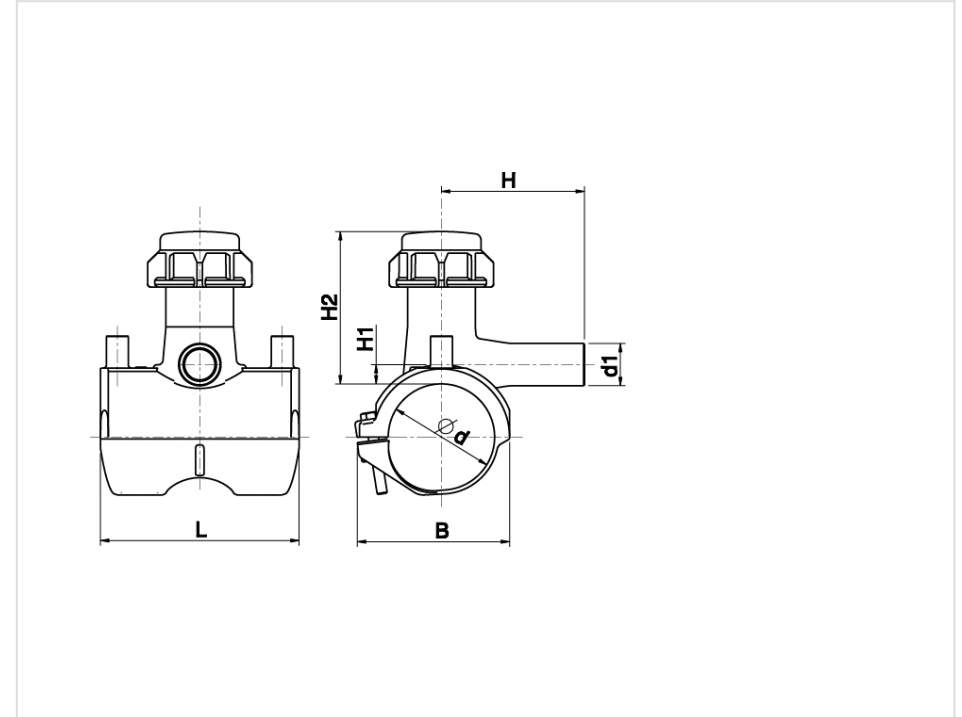

IPS TAPPING SADDLE - 5963B

#5963B

Body Material: PE100

Family Products

Product Code	d _{inch}	d _{1inch}	B _{inch}	H _{inch}	H _{1inch}	H _{2inch}	L _{inch}	Gas Pressure Rating	Pressure Rating Water	Weight _{pound}	Unit Per Carton
5963BU03013005	1.25 IPS	0.5 CTS	2.54	3.74	0.27	3.69	3.94	125 PSI	200 PSI	0.61	52
5963BB03013005	1.25 IPS	0.5 IPS	2.54	3.74	0.31	3.69	3.94	125 PSI	200 PSI	0.61	52
5963BU03013007	1.25 IPS	0.75 CTS	2.54	3.74	0.39	3.69	3.94	125 PSI	200 PSI	0.61	52
5963BB03013007	1.25 IPS	0.75 IPS	2.54	3.74	0.39	3.69	3.94	125 PSI	200 PSI	0.61	52
5963BU03013010	1.25 IPS	1 CTS	2.54	3.74	0.39	3.69	3.94	125 PSI	200 PSI	0.61	52
5963BB03013010	1.25 IPS	1 IPS	2.54	3.74	0.47	3.69	3.94	125 PSI	200 PSI	0.61	52
5963BU03015005	1.5 IPS	0.5 CTS	2.92	3.74	0.27	3.86	3.94	125 PSI	200 PSI	0.65	40
5963BB03015005	1.5 IPS	0.5 IPS	2.92	3.74	0.27	3.86	3.94	125 PSI	200 PSI	0.65	40
5963BU03015007	1.5 IPS	0.75 CTS	2.92	3.74	0.27	3.86	3.94	125 PSI	200 PSI	0.65	40
5963BB03015007	1.5 IPS	0.75 IPS	2.92	3.74	0.35	3.86	3.94	125 PSI	200 PSI	0.65	40
5963BU03015010	1.5 IPS	1 CTS	2.92	3.74	0.39	3.86	3.94	125 PSI	200 PSI	0.65	40
5963BB03015010	1.5 IPS	1 IPS	2.92	3.74	0.45	3.86	3.94	125 PSI	200 PSI	0.65	40
5963BU03020005	2 IPS	0.5 CTS	3.5	3.74	0.25	3.86	4.65	125 PSI	200 PSI	0.79	24
5963BB03020005	2 IPS	0.5 IPS	3.5	3.74	0.29	3.86	4.65	125 PSI	200 PSI	0.79	24
5963BU03020007	2 IPS	0.75 CTS	3.5	3.74	0.33	3.86	4.65	125 PSI	200 PSI	0.79	24