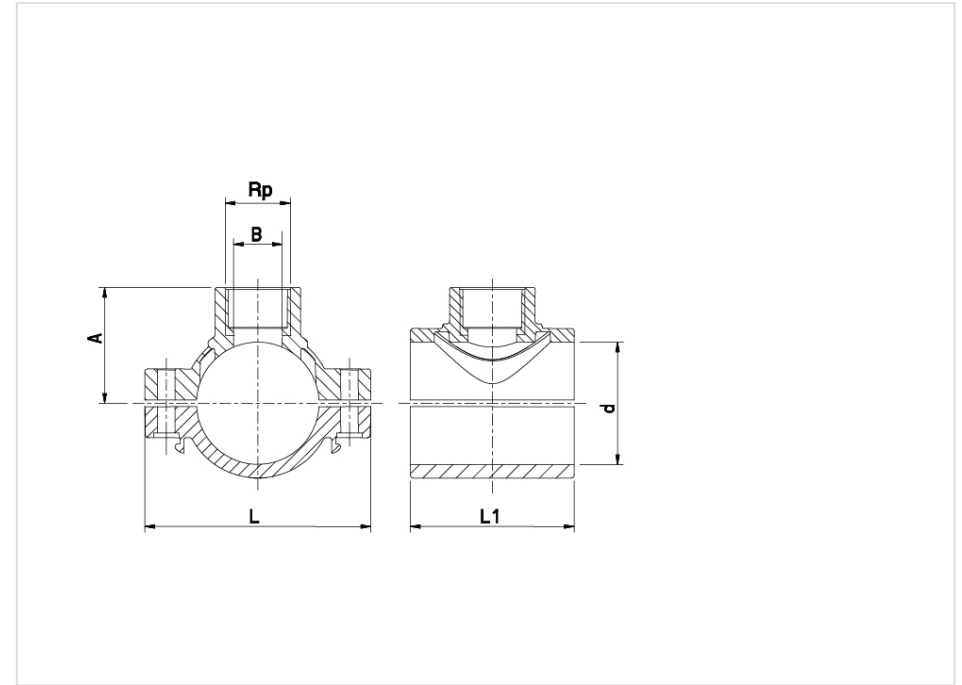

SADDLE SINGLE OUTLET WITH REINFORCING RING W/ GALVANIZED BOLTS AND NUTS - 160760

#160760

Body Material: Polypropylene, high-grade copolymer.

Seal Material: NBR

Family Products

Product Code	d _{mm}	R _{pinch}	A _{mm}	B _{mm}	H _{mm}	L _{mm}	Pressure Rating Water	Weight _g	Unit Per Bag	Unit Per Carton
160760020005	20	1/2"	33	10	45	70	PN 12.5	63	1	400
160760025005	25	1/2"	36	15	50	75	PN 12.5	70	1	300
160760025007	25	3/4"	37	15	50	75	PN 12.5	73	1	300
160760032005	32	1/2"	40	16	60	92	PN 12.5	133	1	150
160760032007	32	3/4"	41	19	60	92	PN 12.5	135	1	150
160760032010	32	1"	42	20	60	92	PN 12.5	142	1	150
160760040005	40	1/2"	45	16	60	92	PN 12.5	141	1	150
160760040007	40	3/4"	46	19	60	92	PN 12.5	143	1	150
160760040010	40	1"	49	25	60	92	PN 12.5	151	1	150
160760050005	50	1/2"	51	16	73	106	PN 12.5	179	1	100
160760050007	50	3/4"	52	21	73	106	PN 12.5	180	1	100
160760050010	50	1"	54	25	73	106	PN 12.5	187	1	100
160760050013	50	1 1/4"	58	25	73	106	PN 12.5	212	1	100

Product Code	dmm	Rpinch	Amm	Bmm	Hmm	Lmm	Pressure Rating Water	Weightg	Unit Per Bag	Unit Per Carton
160760063005	63	1/2"	58	16	84	116	PN 12.5	278	1	70
160760063007	63	3/4"	59	20	84	116	PN 12.5	279	1	70
160760063010	63	1"	61	25	84	116	PN 12.5	286	1	70
160760063013	63	1 1/4"	66	32	84	116	PN 12.5	308	1	70
160760063015	63	1 1/2"	67	39	84	116	PN 12.5	322	1	60
160760075005	75	1/2"	64	16	98	122	PN 12.5	369	1	60
160760075007	75	3/4"	65	20	98	122	PN 12.5	369	1	55
160760075010	75	1"	67	25	98	122	PN 10	376	1	55
160760075013	75	1 1/4"	72	32	98	122	PN 10	398	1	55
160760075015	75	1 1/2"	73	40	98	122	PN 10	411	1	50
160760075020	75	2"	78	40	98	122	PN 10	433	1	45
160760090005	90	1/2"	72	16	105	141	PN 12.5	453	1	40
160760090007	90	3/4"	73	20	105	141	PN 12.5	454	1	40
160760090010	90	1"	75	25	105	141	PN 10	460	1	40