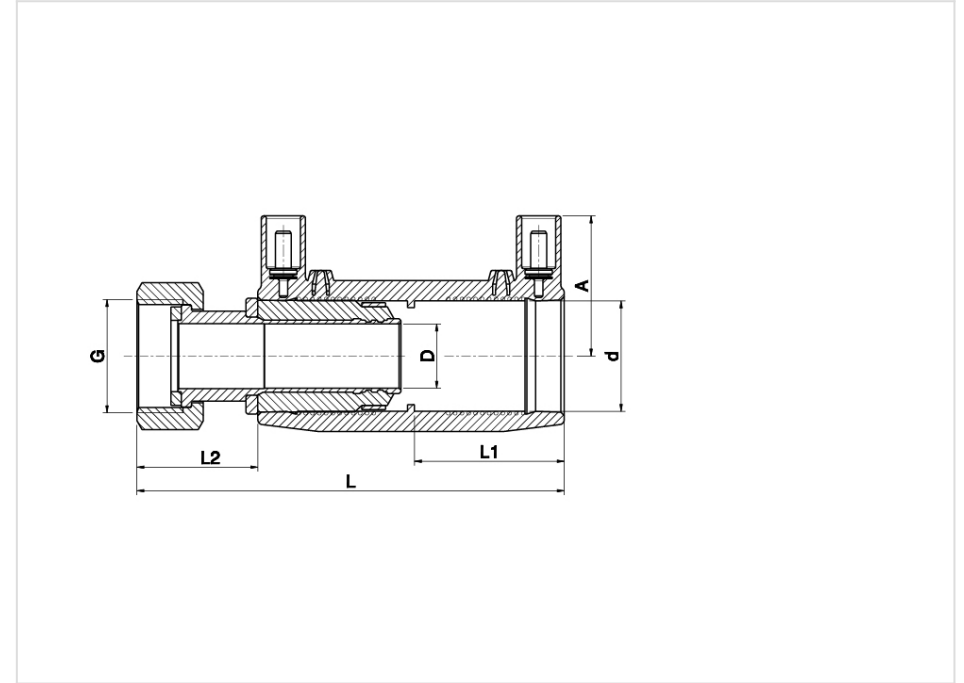

# FEMALE FREE NUT TRANSITION COUPLER - 494104

#494104

**Body Material:** PE100

## Family Products

Product Code	dmm	Ginch	Amm	Dmm	L2mm	Lmm	L1mm	Gas Pressure Rating	Pressure Rating Water	Weight <sub>g</sub>	Unit Per Bag	Unit Per Carton
494104020007	20	3/4"	34	14	30	106	37	PE100 SDR 11	PN 16	150	1	160
494104025007	25	3/4"	37	14	30	112	40	PE100 SDR 11	PN 16	150	1	140
494104025010	25	1"	37	19	33	115	40	PE100 SDR 11	PN 16	200	1	140
494104032007	32	3/4"	42	14	20	100	39	PE100 SDR 11	PN 16	160	1	100
494104032010	32	1"	42	19	36	124	42	PE100 SDR 11	PN 16	260	1	100
494104032013	32	1 1/4"	42	23	36	124	42	PE100 SDR 11	PN 16	310	1	78
494104040010	40	1"	47	19	25	115	44	PE100 SDR 11	PN 16	280	1	100
494104040013	40	1 1/4"	47	23	23	113	44	PE100 SDR 11	PN 16	320	1	52
494104040015	40	1 1/2"	45	29	38	135	47	PE100 SDR 11	PN 16	440	1	52
494104050010	50	1"	52	19	36	136	49	PE100 SDR 11	PN 16	700	1	32
494104050013	50	1 1/4"	52	23	23	120	49	PE100 SDR 11	PN 16	370	1	70
494104050015	50	1 1/2"	52	29	25	123	49	PE100 SDR 11	PN 16	480	1	32
494104050020	50	2"	52	38	41	141	49	PE100 SDR 11	PN 16	710	1	32
494104063020	63	2"	57	38	44	161	57	PE100 SDR 11	PN 16	770	1	28
494104063025	63	2 1/2"	57	48	49	166	57	PE100 SDR 11	PN 16	1150	1	20