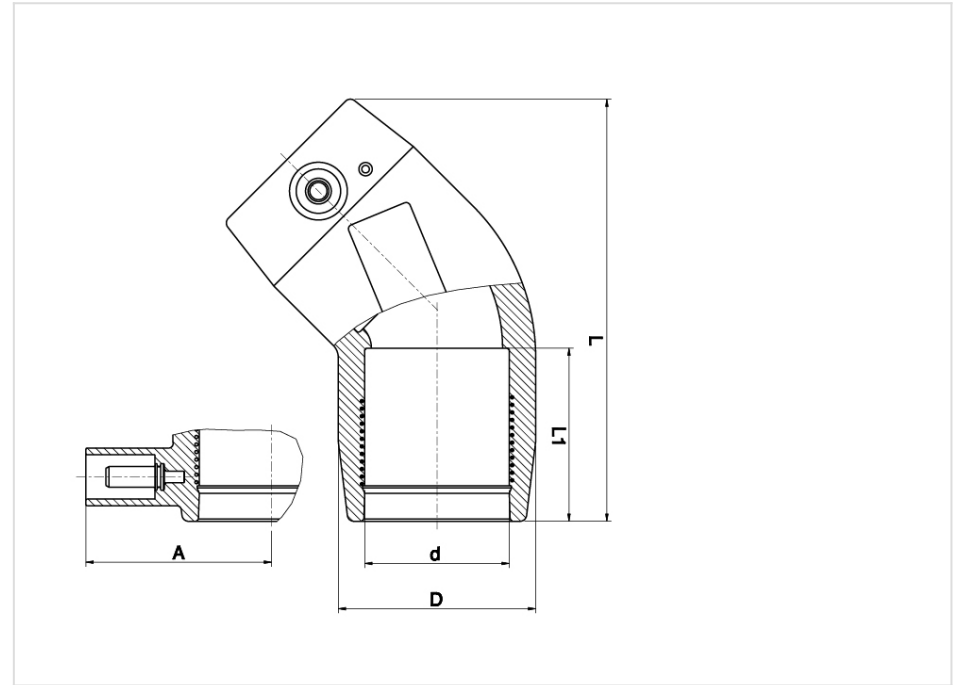

# 45° ELBOW - 490604

#490604

**Body Material:** PE100

## Family Products

Product Code	d <sub>mm</sub>	A <sub>mm</sub>	D <sub>mm</sub>	L <sub>mm</sub>	L1 <sub>mm</sub>	Gas Pressure Rating	Pressure Rating Water	Suitable Pipes	Weight <sub>g</sub>	Unit Per Bag	Unit Per Carton
490604032	32	43	45	95	39	PE100 SDR 11	PN 16	SDR 7 to SDR 11	70	1	240
490604040	40	46	55	108	42	PE100 SDR 11	PN 16	SDR 7 to SDR 17	120	1	160
490604050	50	51	68	125	49	PE100 SDR 11	PN 16	SDR 7 to SDR 17	180	1	96
490604063	63	59	81	148	57	PE100 SDR 11	PN 16	SDR 7 to SDR 17	260	1	60
490604075	75	62	96	180	71	PE100 SDR 11	PN 16	SDR 7 to SDR 17	430	1	40
490604090	90	69	112	243	75	PE100 SDR 11	PN 16	SDR 7 to SDR 17	760	1	22
490604110	110	78	143	271	81	PE100 SDR 11	PN 16	SDR 7 to SDR 17	1270	1	12
490604125	125	88	165	304	86	PE100 SDR 11	PN 16	SDR 7 to SDR 17	2030	1	8
490604140	140	95	182	342	92	PE100 SDR 11	PN 16	SDR 7 to SDR 17	2470	1	5
490604160	160	105	209	350	95	PE100 SDR 11	PN 16	SDR 7 to SDR 17	3350	1	4
490604180	180	114	244	434	105	PE100 SDR 11	PN 16	SDR 7 to SDR 17	6150	1	2
490604200	200	125	261	472	112	PE100 SDR 11	PN 16	SDR 7 to SDR 17	7050	1	1
490604225	225	140	294	520	120	PE100 SDR 11	PN 16	SDR 7 to SDR 21	9800	1	1
490604250	250	151	326	571	129	PE100 SDR 11	PN 16	SDR 7 to SDR 26	13400	1	1