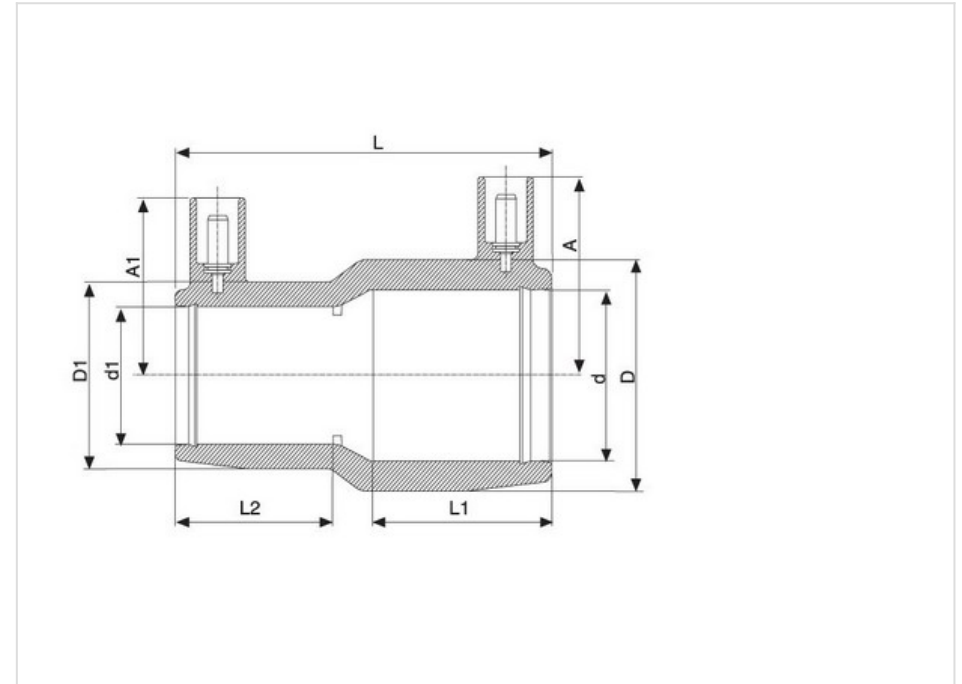

# REDUCING COUPLER - 491104

#491104

**Body Material:** PE100

## Family Products

Product Code	d <sub>mm</sub>	d <sub>1mm</sub>	A <sub>mm</sub>	A <sub>1mm</sub>	D <sub>mm</sub>	D <sub>1mm</sub>	L <sub>mm</sub>	L <sub>1mm</sub>	Gas Pressure Rating	Pressure Rating Water	Suitable Pipes	Weight <sub>g</sub>	Unit Per Bag	Unit Per Carton
491104020016	20	16	39	39	36	36	71	35	PE100 SDR 11	PN 16	SDR 7 to SDR 11	50	1	480
491104025016	25	16	39	39	36	36	71	35	PE100 SDR 11	PN 16	SDR 7 to SDR 11	50	1	480
491104025020	25	20	39	39	36	36	71	35	PE100 SDR 11	PN 16	SDR 7 to SDR 11	50	1	480
491104032016	32	16	42	34	44	32	81	39	PE100 SDR 11	PN 16	SDR 7 to SDR 11	60	1	360
491104032020	32	20	43	37	45	32	81	40	PE100 SDR 11	PN 16	SDR 7 to SDR 11	60	1	360
491104032025	32	25	43	39	45	36	81	40	PE100 SDR 11	PN 16	SDR 7 to SDR 11	60	1	360
491104040020	40	20	44	38	56	36	90	44	PE100 SDR 11	PN 16	SDR 7 to SDR 11	90	1	200
491104040025	40	25	47	38	56	37	90	44	PE100 SDR 11	PN 16	SDR 7 to SDR 11	90	1	200
491104040032	40	32	47	43	56	44	90	44	PE100 SDR 11	PN 16	SDR 7 to SDR 11	90	1	160
491104050025	50	25	52	41	68	37	100	49	PE100 SDR 11	PN 16	SDR 7 to SDR 11	120	1	160
491104050032	50	32	52	45	68	45	100	49	PE100 SDR 11	PN 16	SDR 7 to SDR 17	120	1	128
491104050040	50	40	52	48	68	56	100	49	PE100 SDR 11	PN 16	SDR 7 to SDR 17	140	1	128
491104063032	63	32	59	45	82	45	119	57	PE100 SDR 11	PN 16	SDR 7 to SDR 17	180	1	96
491104063040	63	40	59	49	82	56	119	57	PE100 SDR 11	PN 16	SDR 7 to SDR 17	180	1	96
491104063050	63	50	59	54	82	68	119	57	PE100 SDR 11	PN 16	SDR 7 to SDR 17	220	1	80
491104075063	75	63	66	59	98	82	126	66	PE100 SDR 11	PN 16	SDR 7 to SDR 17	310	1	65
491104090050	90	50	78	53	116	69	143	71	PE100 SDR 11	PN 16	SDR 7 to SDR 13.6	430	1	54
491104090063	90	63	78	61	116	82	143	71	PE100 SDR 11	PN 16	SDR 7 to SDR 13.6	460	1	44