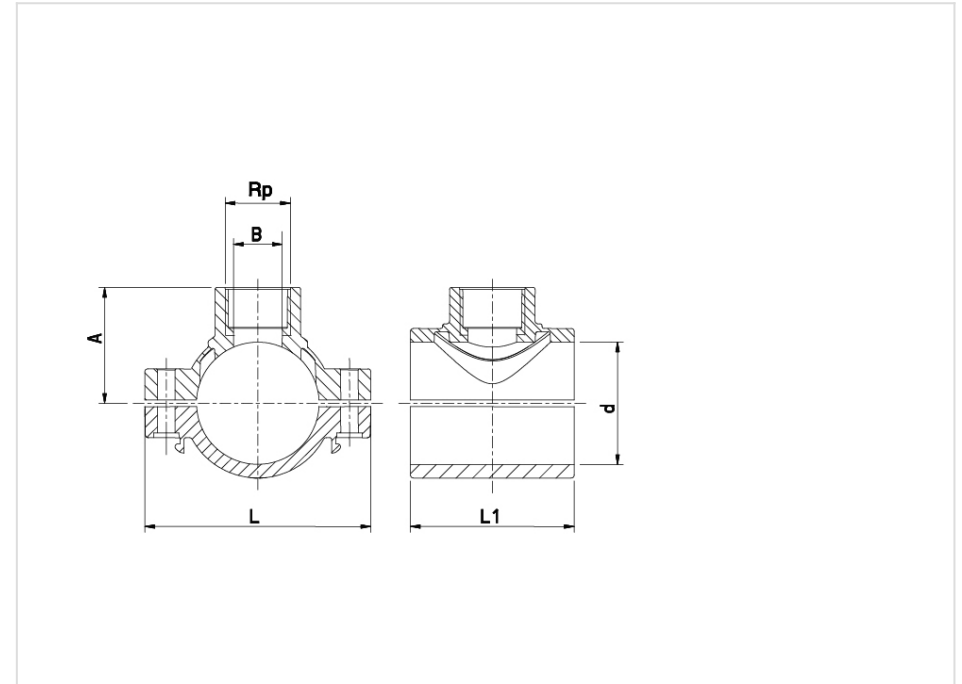

# SADDLE SINGLE OUTLET W/ GALVANIZED BOLTS AND NUTS - 160860

#160860

**Body Material:** Polypropylene, high-grade copolymer.

**Seal Material:** NBR

## Family Products

Product Code	d <sub>mm</sub>	R <sub>pinch</sub>	A <sub>mm</sub>	B <sub>mm</sub>	H <sub>mm</sub>	L <sub>mm</sub>	Pressure Rating Water	Weight <sub>g</sub>	Unit Per Bag	Unit Per Carton
160860020005	20	1/2"	33	10	45	70	PN 10	58	1	400
160860025005	25	1/2"	36	15	50	75	PN 10	66	1	300
160860025007	25	3/4"	37	15	50	75	PN 10	68	1	300
160860032005	32	1/2"	40	16	60	92	PN 10	129	1	150
160860032007	32	3/4"	41	19	60	92	PN 10	130	1	150
160860032010	32	1"	42	20	60	92	PN 10	135	1	150
160860040005	40	1/2"	45	16	60	92	PN 10	136	1	150
160860040007	40	3/4"	46	19	60	92	PN 10	137	1	150
160860040010	40	1"	49	25	60	92	PN 10	144	1	150
160860050005	50	1/2"	51	16	73	106	PN 10	174	1	100
160860050007	50	3/4"	52	21	73	106	PN 10	175	1	100
160860050010	50	1"	54	25	73	106	PN 10	179	1	100
160860050013	50	1 1/4"	58	25	73	106	PN 6	200	1	100

Product Code	dmm	Rpinch	Amm	Bmm	Hmm	Lmm	Pressure Rating Water	Weightg	Unit Per Bag	Unit Per Carton
160860063005	63	1/2"	58	16	84	116	PN 10	273	1	70
160860063007	63	3/4"	59	20	84	116	PN 10	274	1	70
160860063010	63	1"	61	25	84	116	PN 10	290	1	70
160860063013	63	1 1/4"	66	32	84	116	PN 6	296	1	70
160860063015	63	1 1/2"	67	39	84	116	PN 6	307	1	60
160860075005	75	1/2"	64	16	98	122	PN 10	365	1	60
160860075007	75	3/4"	65	20	98	122	PN 10	364	1	55
160860075010	75	1"	67	25	98	122	PN 10	369	1	55
160860075013	75	1 1/4"	72	32	98	122	PN 6	386	1	55
160860075015	75	1 1/2"	73	40	98	122	PN 6	395	1	50
160860075020	75	2"	78	40	98	122	PN 6	406	1	45
160860090005	90	1/2"	72	16	105	141	PN 10	449	1	40
160860090007	90	3/4"	73	20	105	141	PN 10	449	1	40
160860090010	90	1"	75	25	105	141	PN 10	453	1	40